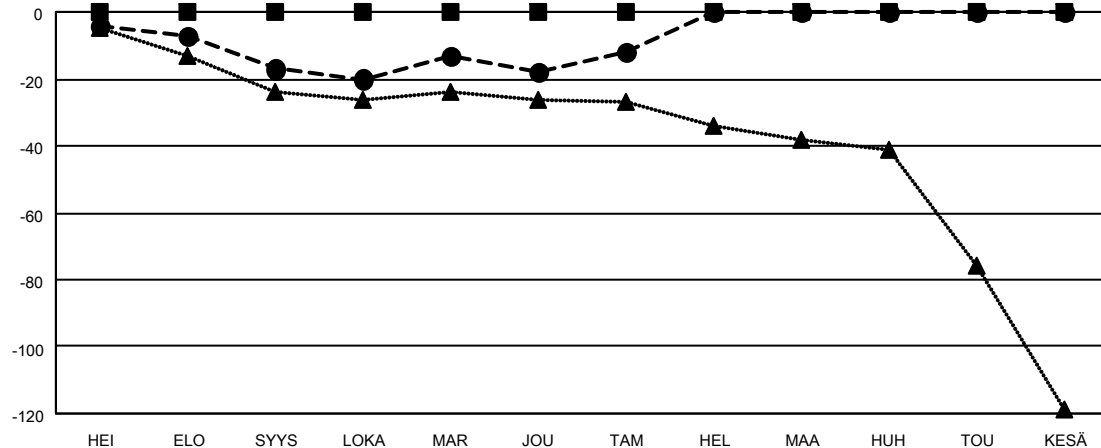

# MONTHLY MEMBERSHIP PROGRESS REPORT

SIJAINTI FINLAND

District 107 D

Results as of: 1/31/2023

Klubit				jäsentä			
TULOKSET 2022-2023				TULOKSET 2022-2023			
NELJÄNNES	UUDEN KLUBIN TAVOITE	UUDET KLUBIT	LOPETETUT KLUBIT	NELJÄNNES	JÄSENKASVUN NETTOTAVOITE	TOTEUTUNUT JÄSENKASVU	POISTETUT JÄSENET (mukaan lukien siirrot)
HEI/ELO/SYYS	1	0	0	HEI/ELO/SYYS	0	16	31
LOKA/MAR/JOU	0	0	0	LOKA/MAR/JOU	0	25	25
TAM/HEL/MAA	1	0	0	TAM/HEL/MAA	0	13	5
HUH/TOU/KESÄ	0	0	0	HUH/TOU/KESÄ	0	0	0

TAVOITTEET JA UUDET KLUBIT, KUMULATIIVINEN

TAVOITTEET JA JÄSENET, KUMULATIIVINEN

LAKKAUTETUT KLUBIT: 0	25 CLUBS OF 56 LISÄNNYT YHDEN TAI USEAMMAN UUTTA JÄSENTÄ	<b>SUKUPUOLIJAKAUMA</b>	
<u>ERONNEET JÄSENET</u>		MIES	1,112 (83.42%)
KUOLLUT	7	NAINEN	221 (16.58%)
KLUBI LAKKAUTETTU	0	NON BINARY	0 (0.00%)
MUU	54	PREFER NOT TO ANSWER	0 (0.00%)
YHTEENSÄ	61	PERHEJÄSENIÄ YHTEENSÄ	14
	<a href="#">KLIKKAAM TÄSTÄ NÄHDÄKSESI KUMULATIIVISET JÄSENTIEDOT</a>	PERHEJÄSENET, JOTKA MAKSAVAT PUOLET JÄSENMAKSUSTA	7