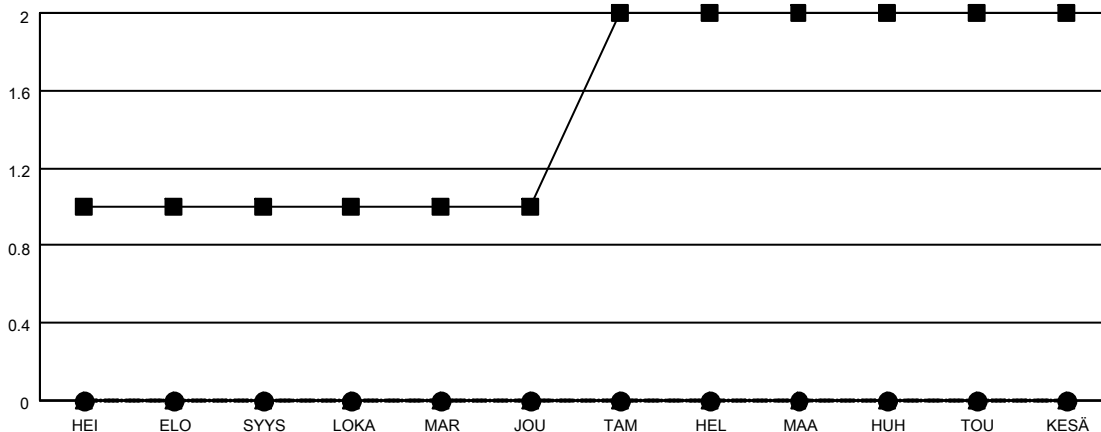

# MONTHLY MEMBERSHIP PROGRESS REPORT

SIJAINTI FINLAND

District 107 D

Results as of: 1/31/2023

Klubit				jäsentä			
TULOKSET 2022-2023				TULOKSET 2022-2023			
NELJÄNNES	UUDEN KLUBIN TAVOITE	UUDET KLUBIT	LOPETETUT KLUBIT	NELJÄNNES	JÄSENKASVUN NETTOTAVOITE	TOTEUTUNUT JÄSENKASVU	POISTETUT JÄSENET (mukaan lukien siirrot)
HEI/ELO/SYYS	1	0	0	HEI/ELO/SYYS	0	16	31
LOKA/MAR/JOU	0	0	0	LOKA/MAR/JOU	0	25	25
TAM/HEL/MAA	1	0	0	TAM/HEL/MAA	0	13	5
HUH/TOU/KESÄ	0	0	0	HUH/TOU/KESÄ	0	0	0

TAVOITTEET JA UUDET KLUBIT, KUMULATIIVINEN

TAVOITTEET JA JÄSENET, KUMULATIIVINEN

LAKKAUTETUT KLUBIT: 0	25 CLUBS OF 56 LISÄNNYT YHDEN TAI USEAMMAN UUTTA JÄSENTÄ	<b>SUKUPUOLIJAKAUMA</b>	
<u>ERONNEET JÄSENET</u>		MIES	1,112 (83.42%)
KUOLLUT	7	NAINEN	221 (16.58%)
KLUBI LAKKAUTETTU	0	NON BINARY	0 (0.00%)
MUU	54	PREFER NOT TO ANSWER	0 (0.00%)
YHTEENSÄ	61	PERHEJÄSENIÄ YHTEENSÄ	14
	<a href="#">KLIKKAAM TÄSTÄ NÄHDÄKSESI KUMULATIIVISET JÄSENTIEDOT</a>	PERHEJÄSENET, JOTKA MAKSAVAT PUOLET JÄSENMAKSUSTA	7